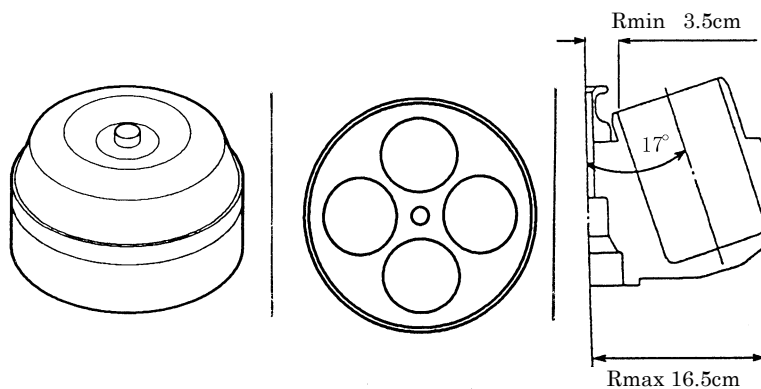

アングルロータ Angle Rotor (R9AF)

最高回転速度 : 9,000 rpm

Max. Speed

最大遠心加速度 : 14,900 × g

Max. R. C. F.

全容量 : 4,000mℓ = 1,000mℓ × 4

Nominal Rotor Capacity

適用アダプタ・キャップ・チューブ・ボトル一覧表

Summary of Adaptors, Caps, Tubes, Bottles

アダプタ Adaptors	キャップ Caps	品名 Tube/Bottle	寸法 Tube size	実容量 Specified sample capacity	最高回転速度 Max. Speed (rpm)	遠心加速度 Max. R.C.F (× g)
—	 スクリューキャップ クミ Cap Ass'y S408382A		1000PCボトル(2)クミ Bottle Ass'y S305594A	φ 9.8 × 16.3 910mℓ	9,000	14,900
—	 スクリューキャップ クミ Cap Ass'y S408382A		1000PPボトル(2)クミ Bottle Ass'y S305802A	φ 9.8 × 16.3 910mℓ	9,000	14,900