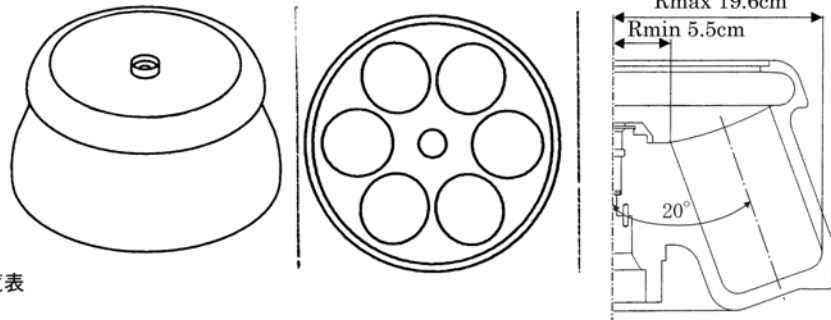

# アングルロータ Angle Rotor R7AF3

最高回転速度 : 7,000 rpm

Max. Speed

最大遠心加速度 : 10,700 × g

Max. R. C. F.

全容量 : 6,000mℓ = 1,000mℓ × 6

Nominal Rotor Capacity

## 適用アダプタ・キャップ・チューブ・ボトル一覧表

Summary of Adaptors, Caps, Tubes, Bottles

アダプタ Adaptors	キャップ Caps	品名 Tube/Bottle	寸法 Tube size	実容量 Specified sample capacity	最高回転速度 Max. Speed (rpm)	遠心加速度 Max. R.C.F (× g)
—	 1000キャップ (WM) Cap Ass'y S410870A	 1000PPボトル(WM) Bottle Ass'y S307700A	φ 9.8 × 16.8	900mℓ	7,000	10,700