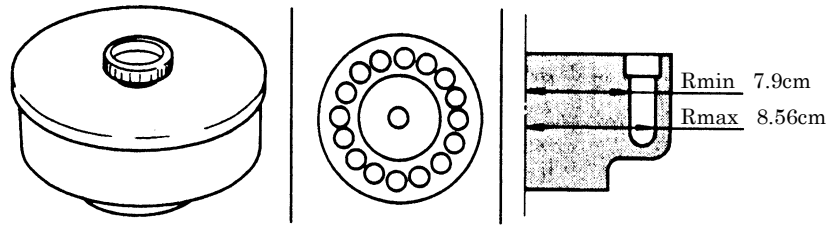

バーティカルロータ Vertical Rotor R20V2※ (R20V) (RPRV20)

※ 受注生産ロータ

最高回転速度 : 20,000 rpm

Max. Speed

最大遠心加速度 : 38,300 × g

Max. R. C. F.

全 容 量 : 80mℓ = 5mℓ × 16

Nominal Rotor Capacity

適用アダプタ・キャップ・チューブ・ボトル一覧表

Summary of Adaptors, Caps, Tubes, Bottles

アダプタ Adaptors	キャップ Caps	チューブ/ボトル Tubes/Bottles	最高回転速度 Max. Speed (rpm)	遠心加速度 Max. R.C.F (× g)
—	B2-ALキャップクミ Cap Ass'y 474507A 	 5PAチューブ Tube 332245A 5mℓ	20,000	38,300